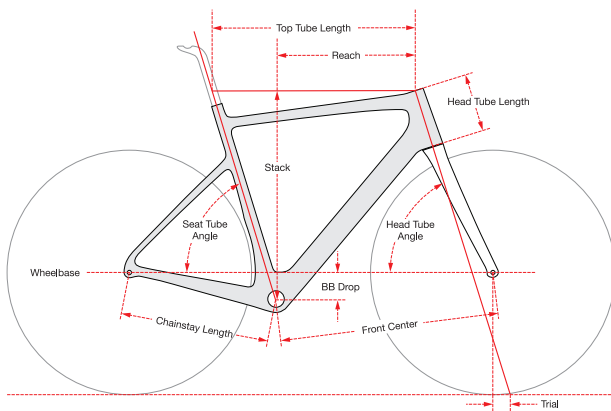

GEOMETRIES:

Caledonia

Geometry

Size	48	51	54	56	58	61
Stack	505	530	555	580	605	630
Reach	360	369	378	387	396	405
Seat Tube Angle	74.5°	74°	73.5°	73°	73°	73°
Seat Tube Length*	459	508	540	565	589	614
Effective Top Tube Length	502	522	543	565	581	598
Head Tube Angle	70.5°	71.5°	72°	72°	72°	72°
Fork Offset	59	53	50	50	50	50
Fork Length	385	385	385	385	385	385
Head Tube Length	89.5	109.9	136	162.3	191.2	217.5
BB Drop	76.5	76.5	74	74	71.5	71.5
Front Centre	579.4	581.7	591.5	608.5	626	643
Chainstay Length	415	415	415	415	415	415
Stand Over Height**	701	741	773	796	823	847
Trail***	58.5	58.5	58.5	58.5	58.5	58.5
Wheelbase	982.2	984.5	995.2	1012.3	1030.7	1047.8