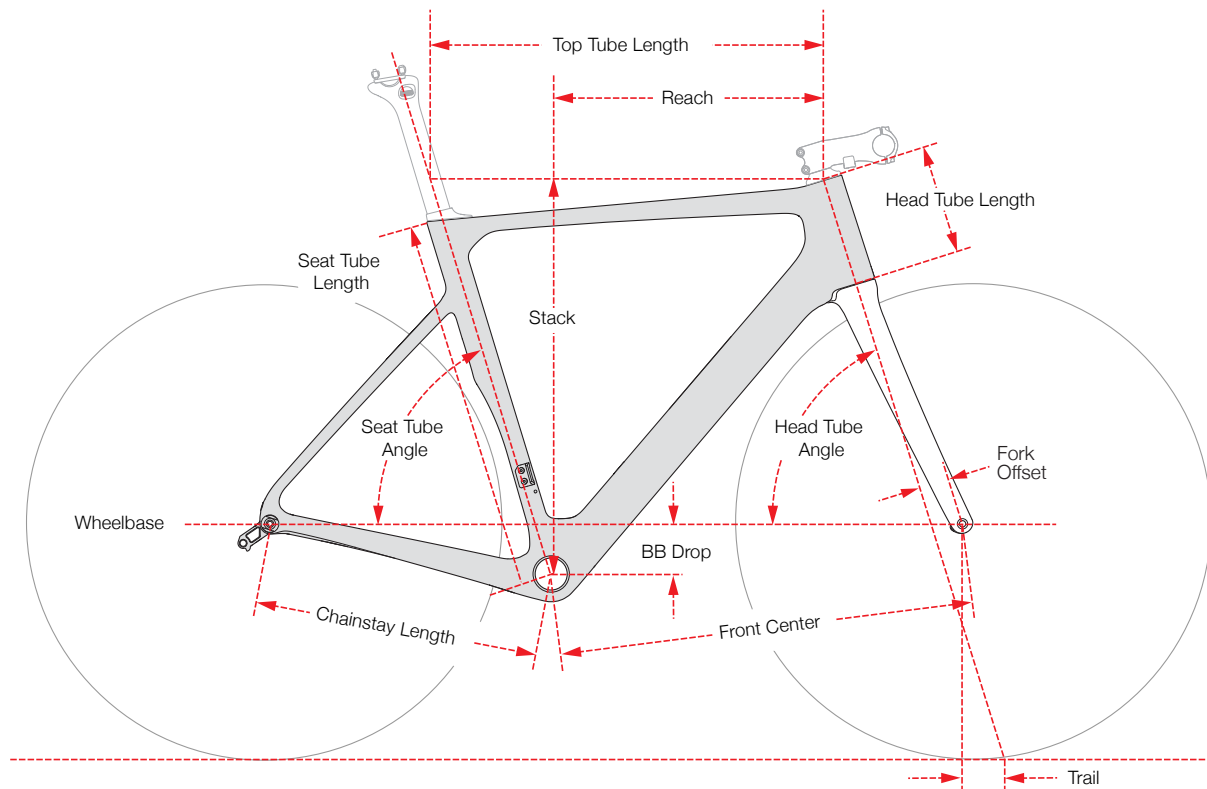

GEOMETRIE SOLOIST

SIZE	48	51	54	56	58	61
STACK	491	515	540	565	590	615
REACH	365	374	383	392	401	410
SEAT TUBE ANGLE	73	73	73	73	73	73
SEAT TUBE LENGTH*	433	483	507	531	555	579
EFFECTIVE TT LENGTH	516	532	548	565	581	598
HEAD TUBE ANGLE	71	72	73	73	73	73
FORK OFFSET (RWD/FWD)	57.5	51.5	45.5	45.5	45.5	45.5
FORK LENGTH	373	373	373	373	373	373
HEAD TUBE LENGTH	86	106	130	156	184	211
BB DROP	74.5	74.5	72	72	69.5	69.5
FRONT CENTRE	574	576	578	595	611	628
CHAIN STAY LENGTH	410	410	410	410	410	410
STANDOVER**	708	748	774	798	824	848
WHEELBASE	972	974	977	994	1011	1028

*Bottom bracket centre to top of seat tube

**5cm in front of Bottom bracket