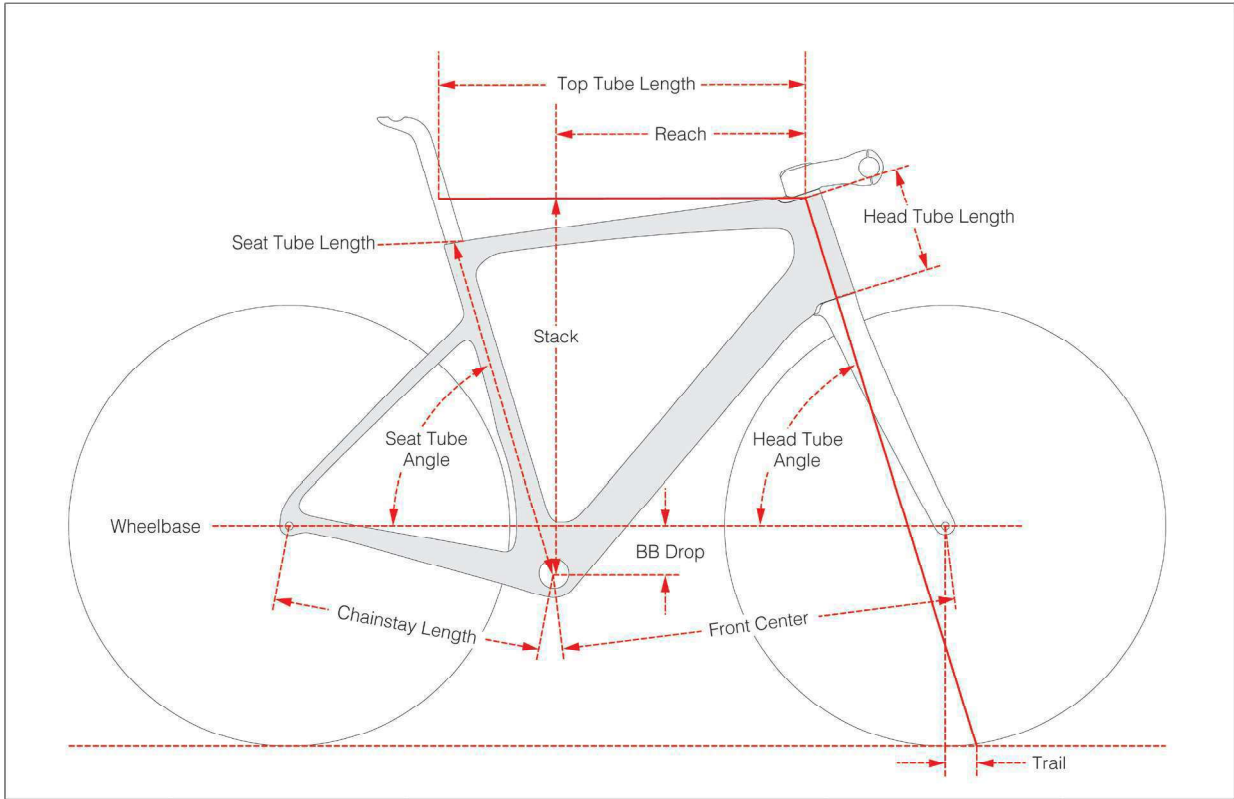

Caledonia-5 Geometry

SIZE	48	51	54	56	58	61
STACK	505	530	555	580	605	630
REACH	360	369	378	387	396	405
SEAT TUBE ANGLE	74.5	74	73.5	73	73	73
SEAT TUBE LENGTH*	430	478	508	534	557	580
EFFECTIVE TT LENGTH	502	522	543	565	581	598
HEAD TUBE ANGLE	70.5	71.5	72	72	72	72
FORK OFFSET	59	53	50	50	50	50
FORK LENGTH	385	385	385	385	385	385
HEAD TUBE LENGTH	89.5	109.9	136	162.3	191.2	217.5
BB DROP	76.5	76.5	74	74	71.5	71.5
FRONT CENTRE	579.4	581.7	591.5	608.5	626	643
CHAIN STAY LENGTH	415	415	415	415	415	415
STANDOVER**	712	752	784	807	834	857
WHEELBASE	982.2	984.5	995.2	1012.3	1030.7	1047.8

*Bottom bracket centre to top of seat tube

**5cm in front of bottom bracket