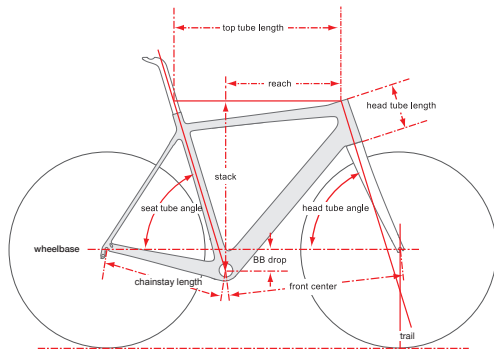

GEOMETRIES:

R5

- R5 Disc Dura Ace Di2
- R5 Disc Red eTap AXS
- R5 Disc Ultegra Di2
- R5 Disc Frameset
- R5 Rim Frameset

Geometry

Size	48	51	54	56	58	61
Stack	499	524	548	572	596	620
Reach	362	371	380	389	399	408
Seat Tube Angle	73°	73°	73°	73°	73°	73°
Top Tube	516	532	548	564	581	598
Wheel Size	700c	700c	700c	700c	700c	700c
Head Tube Angle	71°	72°	73°	73°	73°	73°
Fork Offset	57	51	45	45	45	45
Head Tube Length	83	103	125	151	178	203
BB Drop	74.5	74.5	72	72	69.5	69.5
Front Centre	573	576	577	594	611	627
Chainstay Length	410	410	410	410	410	410
Stand Over Height	693	723	753	784	815	846
Trail	57	57	57	57	57	57
Wheelbase	972	974	976	993	1011	1027

R-Series

- R-Series Force eTap AXS
- R3 Disc Ultegra Di2
- R3 Disc Ultegra
- R3 Disc Frameset
- R3 Rim Frameset

Geometry

Size	48	51	54	56	58	61
Stack	505	530	555	580	605	630
Reach	360	369	378	387	396	405
Seat Tube Angle	73°	73°	73°	73°	73°	73°
Top Tube	515	531	548	564	581	598
Wheel Size	700c	700c	700c	700c	700c	700c
Head Tube Angle	71°	72°	73°	73°	73°	73°
Fork Offset	57	51	45	45	45	45
Head Tube Length	89	110	133	159	188	214
BB Drop	74.5	74.5	72	72	69.5	69.5
Front Centre	573	575	577	594	611	627
Chainstay Length	410	410	410	410	410	410
Stand Over Height	693	723	753	784	815	846
Trail	57	57	57	57	57	57
Wheelbase	971	974	973	993	1011	1027