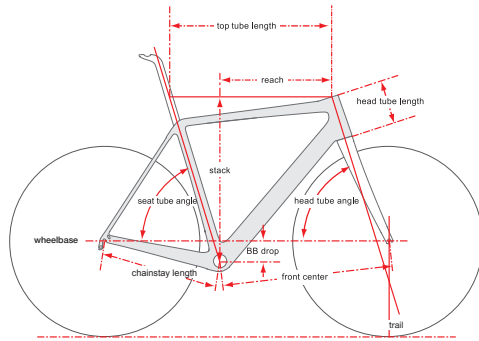

GEOMETRIES:

R5

- R5 Disc Dura Ace Di2
- R5 Disc Red eTap AXS
- R5 Disc Ultegra Di2
- R5 Disc Frameset
- R5 Rim Frameset

Geometry

Size	48	51	54	56	58	61
Stack	499	524	548	572	596	620
Reach	362	371	380	389	399	408
Seat Tube Angle	73°	73°	73°	73°	73°	73°
Top Tube	516	532	548	564	581	598
Wheel Size	700c	700c	700c	700c	700c	700c
Head Tube Angle	71°	72°	73°	73°	73°	73°
Fork Offset	57	51	45	45	45	45
Head Tube Length	83	103	125	151	178	203
BB Drop	74.5	74.5	72	72	69.5	69.5
Front Centre	573	576	577	594	611	627
Chainstay Length	410	410	410	410	410	410
Stand Over Height	693	723	753	784	815	846
Trail	57	57	57	57	57	57
Wheelbase	972	974	976	993	1011	1027

R-Series

- R-Series Force eTap AXS
- R3 Disc Ultegra Di2
- R3 Disc Ultegra
- R3 Disc Frameset
- R3 Rim Frameset

Geometry

Size	48	51	54	56	58	61
Stack	505	530	555	580	605	630
Reach	360	369	378	387	396	405
Seat Tube Angle	73°	73°	73°	73°	73°	73°
Top Tube	515	531	548	564	581	598
Wheel Size	700c	700c	700c	700c	700c	700c
Head Tube Angle	71°	72°	73°	73°	73°	73°
Fork Offset	57	51	45	45	45	45
Head Tube Length	89	110	133	159	188	214
BB Drop	74.5	74.5	72	72	69.5	69.5
Front Centre	573	575	577	594	611	627
Chainstay Length	410	410	410	410	410	410
Stand Over Height	693	723	753	784	815	846
Trail	57	57	57	57	57	57
Wheelbase	971	974	973	993	1011	1027