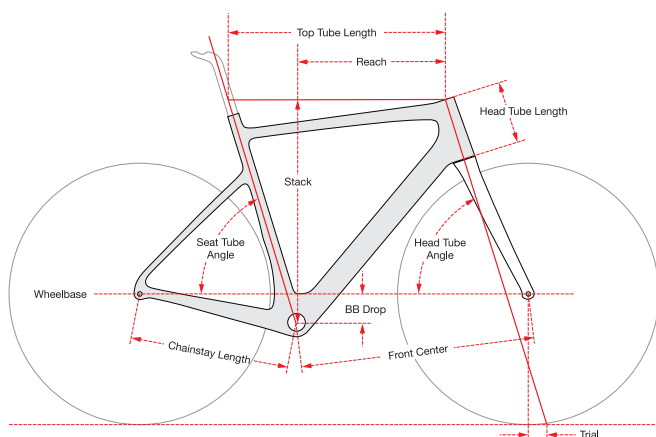

GEOMETRIES:

Caledonia-5

- Caledonia-5 Red eTap AXS
- Caledonia-5 Dura Ace Di2
- Caledonia-5 Force eTap AXS
- Caledonia-5 Ultegra Di2
- Caledonia-5 Ultegra
- Caledonia-5 Frameset

Geometry

Size	48	51	54	56	58	61
Stack	505	530	555	580	605	630
Reach	360	369	378	387	396	405
Seat Tube Angle	74.5°	74°	73.5°	73°	73°	73°
Seat Tube Length*	430	478	508	534	557	580
Effective Top Tube Length	502	522	543	565	581	598
Head Tube Angle	70.5°	71.5°	72°	72°	72°	72°
Fork Offset	59	53	50	50	50	50
Fork Length	385	385	385	385	385	385
Head Tube Length	89.5	109.9	136	162.3	191.2	217.5
BB Drop	76.5	76.5	74	74	71.5	71.5
Front Centre	579.4	581.7	591.5	608.5	626	643
Chainstay Length	415	415	415	415	415	415
Stand Over Height**	712	752	784	807	834	857
Trail***	58.5	58.5	58.5	58.5	58.5	58.5
Wheelbase	982.2	984.5	995.2	1012.3	1030.7	1047.8

Caledonia

- Caledonia Ultegra Di2
- Caledonia Ultegra
- Caledonia 105
- Caledonia Frameset

Geometry

Size	48	51	54	56	58	61
Stack	505	530	555	580	605	630
Reach	360	369	378	387	396	405
Seat Tube Angle	74.5°	74°	73.5°	73°	73°	73°
Seat Tube Length*	459	508	540	565	589	614
Effective Top Tube Length	502	522	543	565	581	598
Head Tube Angle	70.5°	71.5°	72°	72°	72°	72°
Fork Offset	59	53	50	50	50	50
Fork Length	385	385	385	385	385	385
Head Tube Length	89.5	109.9	136	162.3	191.2	217.5
BB Drop	76.5	76.5	74	74	71.5	71.5
Front Centre	579.4	581.7	591.5	608.5	626	643
Chainstay Length	415	415	415	415	415	415
Stand Over Height**	701	741	773	796	823	847
Trail***	58.5	58.5	58.5	58.5	58.5	58.5
Wheelbase	982.2	984.5	995.2	1012.3	1030.7	1047.8

* BB Centre to Top of Seat Tube

** 5 cm in front of BB

*** with 25 mm Tire / unloaded / wheel: 341 mm