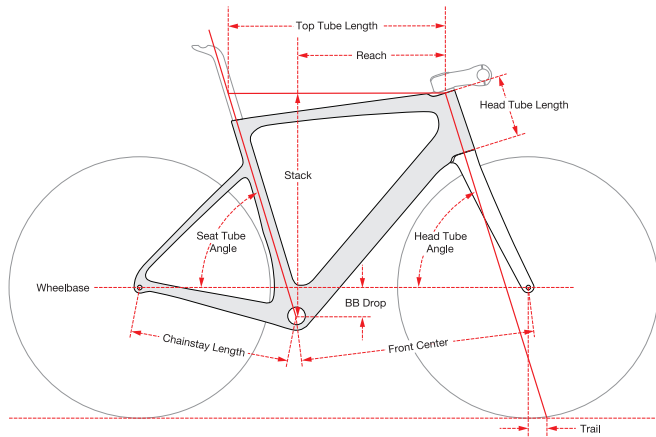

GEOMETRIES:

Caledonia-5

- Caledonia-5 Red eTap AXS
- Caledonia-5 Dura Ace Di2
- Caledonia-5 Force eTap AXS
- Caledonia-5 Ultegra Di2
- Caledonia-5 Ultegra
- Caledonia-5 Frameset

Geometry

Size	48	51	54	56	58	61
Stack	505	530	555	580	605	630
Reach	360	369	378	387	396	405
Seat Tube Angle	74.5°	74°	73.5°	73°	73°	73°
Seat Tube Length*	430	478	508	534	557	580
Effective Top Tube Length	502	522	543	565	581	598
Head Tube Angle	70.5°	71.5°	72°	72°	72°	72°
Fork Offset	59	53	50	50	50	50
Fork Length	385	385	385	385	385	385
Head Tube Length	89.5	109.9	136	162.3	191.2	217.5
BB Drop	76.5	76.5	74	74	71.5	71.5
Front Centre	579.4	581.7	591.5	608.5	626	643
Chainstay Length	415	415	415	415	415	415
Stand Over Height**	712	752	784	807	834	857
Trail***	58.5	58.5	58.5	58.5	58.5	58.5
Wheelbase	982.2	984.5	995.2	1012.3	1030.7	1047.8

Caledonia

- Caledonia Ultegra Di2
- Caledonia Ultegra
- Caledonia 105
- Caledonia Frameset

Geometry

Size	48	51	54	56	58	61
Stack	505	530	555	580	605	630
Reach	360	369	378	387	396	405
Seat Tube Angle	74.5°	74°	73.5°	73°	73°	73°
Seat Tube Length*	459	508	540	565	589	614
Effective Top Tube Length	502	522	543	565	581	598
Head Tube Angle	70.5°	71.5°	72°	72°	72°	72°
Fork Offset	59	53	50	50	50	50
Fork Length	385	385	385	385	385	385
Head Tube Length	89.5	109.9	136	162.3	191.2	217.5
BB Drop	76.5	76.5	74	74	71.5	71.5
Front Centre	579.4	581.7	591.5	608.5	626	643
Chainstay Length	415	415	415	415	415	415
Stand Over Height**	701	741	773	796	823	847
Trail***	58.5	58.5	58.5	58.5	58.5	58.5
Wheelbase	982.2	984.5	995.2	1012.3	1030.7	1047.8

* BB Centre to Top of Seat Tube

** 5 cm in front of BB

*** with 25 mm Tire / unloaded / wheel: 341 mm