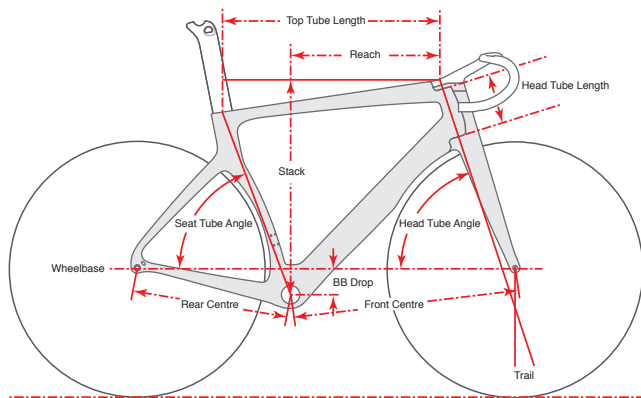

GEOMETRIES:

S5

- S5 Disc Dura Ace Di2
- S5 Disc Red eTap AXS
- S5 Disc Force eTap AXS
- S5 Disc Ultegra Di2
- S5 Disc Ultegra
- S5 Disc Frameset

Geometry

Size	48	51	54	56	58
Stack	496	519	542	565	588
Reach	367	376	384	392	401
Seat Tube Angle	73°	73°	73°	73°	73°
Top Tube	520	535	550	565	581
Wheel Size	700c	700c	700c	700c	700c
Head Tube Angle	71°	72°	73°	73.5°	73.5°
Fork Offset	58	52	46	43	43
Head Tube Length	94	112	134	155	182
BB Drop	72.5	72.5	70	70	68
Front Centre	579	580	581	588	604
Chainstay Length	405	405	405	405	405
Stand Over Height	714.5	736.2	754.4	782.3	812.9
Trail	57.1	57	57.1	57	57
Wheelbase	973	974	975	982	999

S

- S Disc Ultegra Di2
- S Disc Ultegra
- S Disc Frameset

Geometry

Size	48	51	54	56	58	61
Stack	505	530	555	580	605	630
Reach	360	369	378	386	396	405
Seat Tube Angle	73°	73°	73°	73°	73°	73°
Top Tube	515.3	531.5	547.7	563	580.7	597.4
Wheel Size	700c	700c	700c	700c	700c	700c
Head Tube Angle	71°	72°	73°	73.5°	73.5°	73.5°
Fork Offset	58	52	46	43	43	43
Head Tube Length	103.4	123.9	147.2	170.6	199.3	225.4
BB Drop	72.5	72.5	70	70	67.5	67.5
Front Centre	574.9	576.9	578.6	586.1	603.9	620.2
Chainstay Length	405	405	405	405	405	405
Stand Over Height	713	742.1	771.5	801.3	824.9	848.6
Trail	57.1	57.1	57.1	57.1	57.1	57.1
Wheelbase	968.7	970.8	973.3	980.8	999.4	1015.8