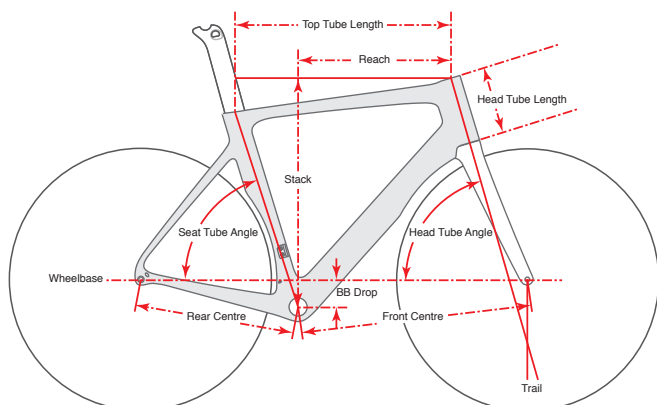

GEOMETRIES:

S5

- S5 Disc Dura Ace Di2
- S5 Disc Red eTap AXS
- S5 Disc Force eTap AXS
- S5 Disc Ultegra Di2
- S5 Disc Ultegra
- S5 Disc Frameset

Geometry

Size	48	51	54	56	58
Stack	496	519	542	565	588
Reach	367	376	384	392	401
Seat Tube Angle	73°	73°	73°	73°	73°
Top Tube	520	535	550	565	581
Wheel Size	700c	700c	700c	700c	700c
Head Tube Angle	71°	72°	73°	73.5°	73.5°
Fork Offset	58	52	46	43	43
Head Tube Length	94	112	134	155	182
BB Drop	72.5	72.5	70	70	68
Front Centre	579	580	581	588	604
Chainstay Length	405	405	405	405	405
Stand Over Height	714.5	736.2	754.4	782.3	812.9
Trail	57.1	57	57.1	57	57
Wheelbase	973	974	975	982	999

S

- S Disc Ultegra Di2
- S Disc Ultegra
- S Disc Frameset

Geometry

Size	48	51	54	56	58	61
Stack	505	530	555	580	605	630
Reach	360	369	378	386	396	405
Seat Tube Angle	73°	73°	73°	73°	73°	73°
Top Tube	515.3	531.5	547.7	563	580.7	597.4
Wheel Size	700c	700c	700c	700c	700c	700c
Head Tube Angle	71°	72°	73°	73.5°	73.5°	73.5°
Fork Offset	58	52	46	43	43	43
Head Tube Length	103.4	123.9	147.2	170.6	199.3	225.4
BB Drop	72.5	72.5	70	70	67.5	67.5
Front Centre	574.9	576.9	578.6	586.1	603.9	620.2
Chainstay Length	405	405	405	405	405	405
Stand Over Height	713	742.1	771.5	801.3	824.9	848.6
Trail	57.1	57.1	57.1	57.1	57.1	57.1
Wheelbase	968.7	970.8	973.3	980.8	999.4	1015.8