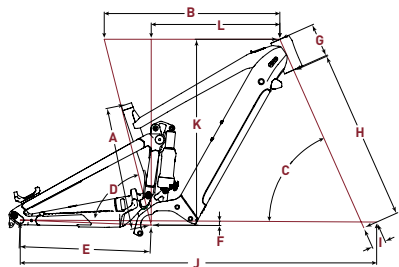

JAM²
6.8 NINE / 6.7 NINE

	S	M	L	XL
WHEEL SIZE				
WHEEL DIAMETER	29"	29"	29"	29"
A SEAT TUBE LENGTH (MM)	400	420	440	490
B TOP TUBE LENGTH (MM)	565	592	622	652
C STEERING ANGLE (°)	65,5	65,5	65,5	65,5
D SEAT TUBE ANGLE (°)	75	75	75	75
E CHAINSTAY LENGTH (MM)	447	447	447	447
F BOTTOM BRACKET DROP (MM)	19,5	19,5	19,5	19,5
G HEAD TUBE LENGTH (MM)	110	115	130	150
H FORK CONSTRUCTION HEIGHT (MM)	561	561	561	561
I PRE-RAKED FORK (MM)	51	51	51	51
J WHEELBASE LENGTH (MM)	1183	1210	1241	1274
K STACK (MM)	607	612	625	643
L REACH (MM)	412	437	462	487
STEM	45	45	45	45
CRANK	165	165	165	165