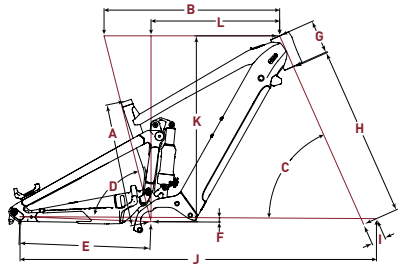

**JAM<sup>2</sup>**

**9.8 NINE / 6.6 NINE**

WHEEL SIZE	S	M	L	XL
WHEEL DIAMETER	29"	29"	29"	29"
<b>A</b> SEAT TUBE LENGTH (MM)	410	440	470	500
<b>B</b> TOP TUBE LENGTH (MM)	582	602	622	647
<b>C</b> STEERING ANGLE (°)	66,1	66,1	66,1	66,1
<b>D</b> SEAT TUBE ANGLE (°)	74,1	74,1	74,1	74,1
<b>E</b> CHAINSTAY LENGTH (MM)	470	470	470	470
<b>F</b> BOTTOM BRACKET DROP (MM)	16,5	16,5	16,5	16,5
<b>G</b> HEAD TUBE LENGTH (MM)	120	120	140	160
<b>H</b> FORK CONSTRUCTION HEIGHT (MM)	561	561	561	561*
<b>I</b> PRE-RAKED FORK (MM)	51	51	51	51
<b>J</b> WHEELBASE LENGTH (MM)	1198	1218	1233	1264
<b>K</b> STACK (MM)	620	620	638	656
<b>L</b> REACH (MM)	405	425	440	455
STEM	55	55	55	55
CRANK	165	165	165	165

**JAM<sup>2</sup>**

**6.8 PLUS / 6.7 PLUS**

WHEEL SIZE	S	M	L	XL
WHEEL DIAMETER	27.5"+	27.5"+	27.5"+	27.5"+
<b>A</b> SEAT TUBE LENGTH (MM)	400	420	440	490
<b>B</b> TOP TUBE LENGTH (MM)	573	600	630	660
<b>C</b> STEERING ANGLE (°)	66	66	66	66
<b>D</b> SEAT TUBE ANGLE (°)	75,5	75,5	75,5	75,5
<b>E</b> CHAINSTAY LENGTH (MM)	427	427	427	427
<b>F</b> BOTTOM BRACKET DROP (MM)	10	10	10	10
<b>G</b> HEAD TUBE LENGTH (MM)	110	115	130	150
<b>H</b> FORK CONSTRUCTION HEIGHT (MM)	561	561	561	561*
<b>I</b> PRE-RAKED FORK (MM)	51	51	51	51
<b>J</b> WHEELBASE LENGTH (MM)	1163	1190	1221	1254
<b>K</b> STACK (MM)	607	612	625	643
<b>L</b> REACH (MM)	420	445	470	490
STEM	45	45	45	45
CRANK	165	165	165	165

**JAM<sup>2</sup>**  
6.8 NINE / 6.7 NINE

	S	M	L	XL
WHEEL SIZE				
WHEEL DIAMETER	29"	29"	29"	29"
A SEAT TUBE LENGTH (MM)	400	420	440	490
B TOP TUBE LENGTH (MM)	565	592	622	652
C STEERING ANGLE (°)	65,5	65,5	65,5	65,5
D SEAT TUBE ANGLE (°)	75	75	75	75
E CHAINSTAY LENGTH (MM)	447	447	447	447
F BOTTOM BRACKET DROP (MM)	19,5	19,5	19,5	19,5
G HEAD TUBE LENGTH (MM)	110	115	130	150
H FORK CONSTRUCTION HEIGHT (MM)	561	561	561	561
I PRE-RAKED FORK (MM)	51	51	51	51
J WHEELBASE LENGTH (MM)	1183	1210	1241	1274
K STACK (MM)	607	612	625	643
L REACH (MM)	412	437	462	487
STEM	45	45	45	45
CRANK	165	165	165	165