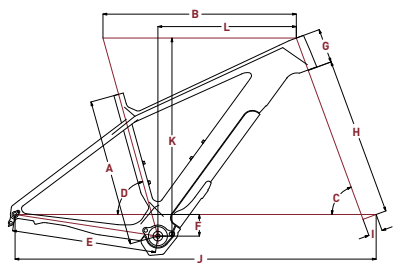

RAVEN²
9.8 / 9.7

	S	M	L
WHEEL SIZE			
WHEEL DIAMETER	29"	29"	29"
A SEAT TUBE LENGTH (MM)	420	460	500
B TOP TUBE LENGTH (MM)	592	608	629
C STEERING ANGLE (°)	69,8	69,8	69,8
D SEAT TUBE ANGLE (°)	74,5	74,5	74,5
E CHAINSTAY LENGTH (MM)	454	454	454
F BOTTOM BRACKET DROP (MM)	68	68	68
G HEAD TUBE LENGTH (MM)	104	107	130
H FORK CONSTRUCTION HEIGHT (MM)	501	501	501
I PRE-RAKED FORK (MM)	44	44	44
J WHEELBASE LENGTH (MM)	1100	1116	1139
K STACK (MM)	620	623	644
L REACH (MM)	420	435	450
STEM	90	90	90
CRANK	175	175	175