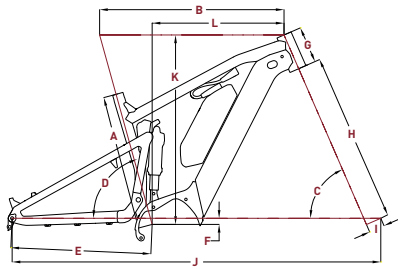

**TRON<sup>2</sup>**

**6.9 / 6.8 / 6.7 / 6.8 EQP / 6.7 EQP**

WHEEL SIZE	S	M	L	XL
WHEEL DIAMETER	27.5"+/29"	27.5"+/29"	27.5"+/29"	27.5"+/29"
<b>A</b> SEAT TUBE LENGTH (MM)	400	440	470	500
<b>B</b> TOP TUBE LENGTH (MM)	584	603	627	651
<b>C</b> STEERING ANGLE (°)	66,8	66,8	66,8	66,8
<b>D</b> SEAT TUBE ANGLE (°)	74,5	74,5	74,5	74,5
<b>E</b> CHAINSTAY LENGTH (MM)	455	455	455	455
<b>F</b> BOTTOM BRACKET DROP (MM)	25	25	25	25
<b>G</b> HEAD TUBE LENGTH (MM)	115	130	147	163
<b>H</b> FORK CONSTRUCTION HEIGHT (MM)	540	540	540	540
<b>I</b> PRE-RAKED FORK (MM)	51	51	51	51
<b>J</b> WHEELBASE LENGTH (MM)	1175	1196	1223	1249
<b>K</b> STACK (MM)	609	623	639	653
<b>L</b> REACH (MM)	415	430	450	470
STEM	60	60	60	60
CRANK	165/170(EQP)	165/170(EQP)	165/170(EQP)	165/170(EQP)

**JAM<sup>2</sup>**

**9.9 DRIFTER / 6.9 DRIFTER**

WHEEL SIZE	S	M	L	XL*
WHEEL DIAMETER	27.5"+/29"	27.5"+/29"	27.5"+/29"	27.5"+/29"
<b>A</b> SEAT TUBE LENGTH (MM)	410	440	470	500
<b>B</b> TOP TUBE LENGTH (MM)	584	604	624	649
<b>C</b> STEERING ANGLE (°)	65,6	65,6	65,6	65,6
<b>D</b> SEAT TUBE ANGLE (°)	73,6	73,6	73,6	73,6
<b>E</b> CHAINSTAY LENGTH (MM)	457	457	457	457
<b>F</b> BOTTOM BRACKET DROP (MM)	18	18	18	18
<b>G</b> HEAD TUBE LENGTH (MM)	120	120	140	160
<b>H</b> FORK CONSTRUCTION HEIGHT (MM)	557	557	557	557
<b>I</b> PRE-RAKED FORK (MM)	51	51	51	51
<b>J</b> WHEELBASE LENGTH (MM)	1188	1204	1219	1250
<b>K</b> STACK (MM)	624	624	634	652
<b>L</b> REACH (MM)	405	425	440	455
STEM	50	50	50	50
CRANK	165	165	165	165