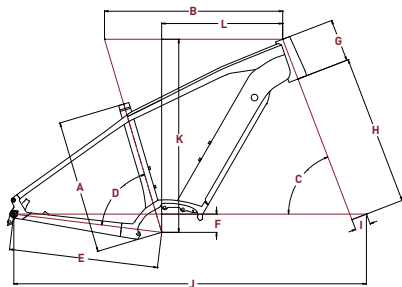

AVENTURA²
6.9 / 6.8 / 6.7 / 6.6

WHEEL SIZE	S	M	L	XL
WHEEL DIAMETER	29"	29"	29"	29"
A SEAT TUBE LENGTH (MM)	420	460	500	540
B TOP TUBE LENGTH (MM)	570	583	603	619
C STEERING ANGLE (°)	70	70	70	70
D SEAT TUBE ANGLE (°)	74	74	74	74
E CHAINSTAY LENGTH (MM)	485	485	485	485
F BOTTOM BRACKET DROP (MM)	62	62	62	62
G HEAD TUBE LENGTH (MM)	100	110	130	150
H FORK CONSTRUCTION HEIGHT (MM)	501	501	501	501
I PRE-RAKED FORK (MM)	44	44	44	44
J WHEELBASE LENGTH (MM)	1124	1137	1159	1176
K STACK (MM)	612	622	640	659
L REACH (MM)	395	405	420	430
STEM	70	70	70	70
CRANK	170	170	170	170