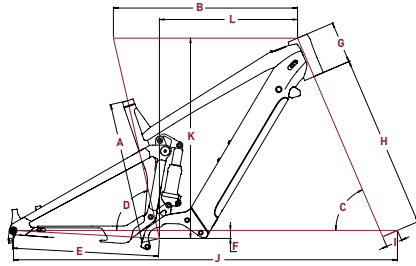

**TRON<sup>2</sup>**

**6.9 / 6.8 / 6.7 / 6.8 EQP / 6.7 EQP**

WHEEL SIZE	S	M	L	XL
WHEEL DIAMETER	27.5"+/29"	27.5"+/29"	27.5"+/29"	27.5"+/29"
<b>A</b> SEAT TUBE LENGTH (MM)	400	440	470	500
<b>B</b> TOP TUBE LENGTH (MM)	584	603	627	651
<b>C</b> STEERING ANGLE (°)	66,8	66,8	66,8	66,8
<b>D</b> SEAT TUBE ANGLE (°)	74,5	74,5	74,5	74,5
<b>E</b> CHAINSTAY LENGTH (MM)	455	455	455	455
<b>F</b> BOTTOM BRACKET DROP (MM)	25	25	25	25
<b>G</b> HEAD TUBE LENGTH (MM)	115	130	147	163
<b>H</b> FORK CONSTRUCTION HEIGHT (MM)	540	540	540	540
<b>I</b> PRE-RAKED FORK (MM)	51	51	51	51
<b>J</b> WHEELBASE LENGTH (MM)	1175	1196	1223	1249
<b>K</b> STACK (MM)	609	623	639	653
<b>L</b> REACH (MM)	415	430	450	470
STEM	60	60	60	60
CRANK	165/170(EQP)	165/170(EQP)	165/170(EQP)	165/170(EQP)

**JAM<sup>2</sup>**

**9.9 DRIFTER / 6.9 DRIFTER**

WHEEL SIZE	S	M	L	XL*
WHEEL DIAMETER	27.5"+/29"	27.5"+/29"	27.5"+/29"	27.5"+/29"
<b>A</b> SEAT TUBE LENGTH (MM)	410	440	470	500
<b>B</b> TOP TUBE LENGTH (MM)	584	604	624	649
<b>C</b> STEERING ANGLE (°)	65,6	65,6	65,6	65,6
<b>D</b> SEAT TUBE ANGLE (°)	73,6	73,6	73,6	73,6
<b>E</b> CHAINSTAY LENGTH (MM)	457	457	457	457
<b>F</b> BOTTOM BRACKET DROP (MM)	18	18	18	18
<b>G</b> HEAD TUBE LENGTH (MM)	120	120	140	160
<b>H</b> FORK CONSTRUCTION HEIGHT (MM)	557	557	557	557
<b>I</b> PRE-RAKED FORK (MM)	51	51	51	51
<b>J</b> WHEELBASE LENGTH (MM)	1188	1204	1219	1250
<b>K</b> STACK (MM)	624	624	634	652
<b>L</b> REACH (MM)	405	425	440	455
STEM	50	50	50	50
CRANK	165	165	165	165