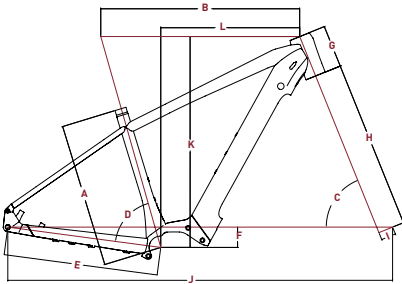

JARIFA²
6.9 / 6.8 / 6.7 / 6.6

WHEEL SIZE	S	M	L	XL
WHEEL DIAMETER	29"	29"	29"	29"
A SEAT TUBE LENGTH (MM)	400	440	480	520
B TOP TUBE LENGTH (MM)	589	602	615	628
C STEERING ANGLE (°)	68	68	69	69
D SEAT TUBE ANGLE (°)	73,5	73,5	73,5	73,5
E CHAINSTAY LENGTH (MM)	470	470	470	470
F BOTTOM BRACKET DROP (MM)	62	62	62	62
G HEAD TUBE LENGTH (MM)	120	130	140	160
H FORK CONSTRUCTION HEIGHT (MM)	515	515	515	515
I PRE-RAKED FORK (MM)	51	51	51	51
J WHEELBASE LENGTH (MM)	1159	1178	1187	1209
K STACK (MM)	632	641	655	674
L REACH (MM)	410	425	440	455
STEM	70	70	70	70
CRANK	170	170	170	170