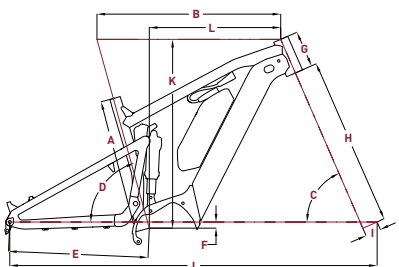

FOCUS SAM²
6.8 / 6.7

	S	M	L
WHEEL SIZE			
WHEEL DIAMETER	27.5"	27.5"	27.5"
A SEAT TUBE LENGTH (MM)	420	440	480
B TOP TUBE LENGTH (MM)	585	604	624
C STEERING ANGLE (°)	65	65	65
D SEAT TUBE ANGLE (°)	75	75	75
E CHAINSTAY LENGTH (MM)	455	455	455
F BOTTOM BRACKET DROP (MM)	12	12	12
G HEAD TUBE LENGTH (MM)	118	118	138
H FORK CONSTRUCTION HEIGHT (MM)	562	562	562
I PRE-RAKED FORK (MM)	42	42	42
J WHEELBASE LENGTH (MM)	1196	1217	1240
K STACK (MM)	607	607	625
L REACH (MM)	425	440	455
STEM	40	40	40
CRANK	165	165	165