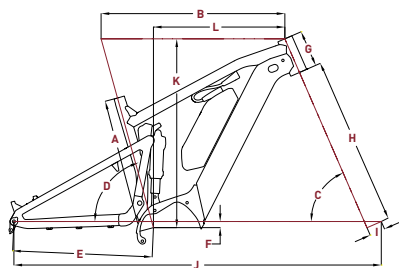

**JAM<sup>2</sup>**

**6.8 PLUS / 6.7 PLUS**

WHEEL SIZE	S	M	L	XL
WHEEL DIAMETER	27.5"+	27.5"+	27.5"+	27.5"+
<b>A</b> SEAT TUBE LENGTH (MM)	400	420	440	490
<b>B</b> TOP TUBE LENGTH (MM)	573	600	630	660
<b>C</b> STEERING ANGLE (°)	66	66	66	66
<b>D</b> SEAT TUBE ANGLE (°)	75,5	75,5	75,5	75,5
<b>E</b> CHAINSTAY LENGTH (MM)	427	427	427	427
<b>F</b> BOTTOM BRACKET DROP (MM)	10	10	10	10
<b>G</b> HEAD TUBE LENGTH (MM)	110	115	130	150
<b>H</b> FORK CONSTRUCTION HEIGHT (MM)	561	561	561	561*
<b>I</b> PRE-RAKED FORK (MM)	51	51	51	51
<b>J</b> WHEELBASE LENGTH (MM)	1163	1190	1221	1254
<b>K</b> STACK (MM)	607	612	625	643
<b>L</b> REACH (MM)	420	445	470	490
STEM	45	45	45	45
CRANK	165	165	165	165

**JAM<sup>2</sup>**  
6.8 NINE / 6.7 NINE

	S	M	L	XL
WHEEL SIZE				
WHEEL DIAMETER	29"	29"	29"	29"
A SEAT TUBE LENGTH (MM)	400	420	440	490
B TOP TUBE LENGTH (MM)	565	592	622	652
C STEERING ANGLE (°)	65,5	65,5	65,5	65,5
D SEAT TUBE ANGLE (°)	75	75	75	75
E CHAINSTAY LENGTH (MM)	447	447	447	447
F BOTTOM BRACKET DROP (MM)	19,5	19,5	19,5	19,5
G HEAD TUBE LENGTH (MM)	110	115	130	150
H FORK CONSTRUCTION HEIGHT (MM)	561	561	561	561
I PRE-RAKED FORK (MM)	51	51	51	51
J WHEELBASE LENGTH (MM)	1183	1210	1241	1274
K STACK (MM)	607	612	625	643
L REACH (MM)	412	437	462	487
STEM	45	45	45	45
CRANK	165	165	165	165

**JAM<sup>2</sup>**  
6.6 PLUS

	S	M	L	XL
WHEEL SIZE				
WHEEL DIAMETER	27.5"+	27.5"+	27.5"+	27.5"+
A SEAT TUBE LENGTH (MM)	410	440	470	500
B TOP TUBE LENGTH (MM)	582	602	622	647
C STEERING ANGLE (°)	66,1	66,1	66,1	66,1
D SEAT TUBE ANGLE (°)	74,1	74,1	74,1	74,1
E CHAINSTAY LENGTH (MM)	457	457	457	457
F BOTTOM BRACKET DROP (MM)	16,5	16,5	16,5	16,5
G HEAD TUBE LENGTH (MM)	120	120	140	160
H FORK CONSTRUCTION HEIGHT (MM)	561	561	561	561*
I PRE-RAKED FORK (MM)	51	51	51	51
J WHEELBASE LENGTH (MM)	1185	1205	1218	1251
K STACK (MM)	620	620	638	656
L REACH (MM)	405	425	440	455
STEM	55	55	55	55
CRANK	165	165	165	165