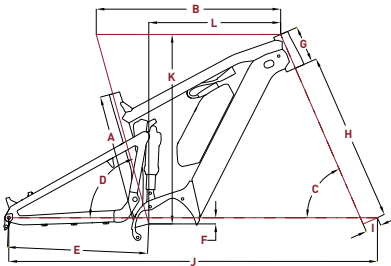

JAM²

9.8 NINE / 6.6 NINE

WHEEL SIZE	S	M	L	XL
WHEEL DIAMETER	29"	29"	29"	29"
A SEAT TUBE LENGTH (MM)	410	440	470	500
B TOP TUBE LENGTH (MM)	582	602	622	647
C STEERING ANGLE (°)	66,1	66,1	66,1	66,1
D SEAT TUBE ANGLE (°)	74,1	74,1	74,1	74,1
E CHAINSTAY LENGTH (MM)	470	470	470	470
F BOTTOM BRACKET DROP (MM)	16,5	16,5	16,5	16,5
G HEAD TUBE LENGTH (MM)	120	120	140	160
H FORK CONSTRUCTION HEIGHT (MM)	561	561	561	561*
I PRE-RAKED FORK (MM)	51	51	51	51
J WHEELBASE LENGTH (MM)	1198	1218	1233	1264
K STACK (MM)	620	620	638	656
L REACH (MM)	405	425	440	455
STEM	55	55	55	55
CRANK	165	165	165	165