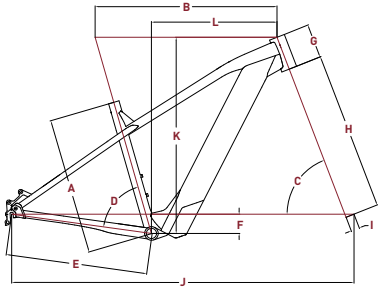

WHISTLER²
6.9 / 6.9 EQP

WHEEL SIZE	S	M	L	XL
WHEEL DIAMETER	29"	29"	29"	29"
A SEAT TUBE LENGTH (MM)	400	440	480	520
B TOP TUBE LENGTH (MM)	563	586	611	637
C STEERING ANGLE (°)	69	69	69	69
D SEAT TUBE ANGLE (°)	74	74	74	74
E CHAINSTAY LENGTH (MM)	455	455	455	455
F BOTTOM BRACKET DROP (MM)	62	62	62	62
G HEAD TUBE LENGTH (MM)	100	110	130	150
H FORK CONSTRUCTION HEIGHT (MM)	516	516	516	516
I PRE-RAKED FORK (MM)	46	46	46	46
J WHEELBASE LENGTH (MM)	1097	1120	1147	1175
K STACK (MM)	621	630	649	669
L REACH (MM)	385	405	425	445
STEM	90	90	90	90
CRANK	170	170	175	175