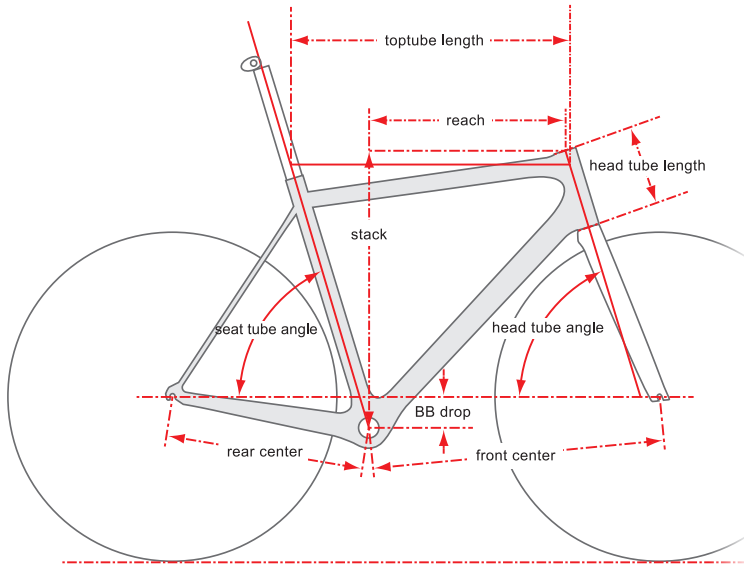

GEOMETRIES

R5 AND R5 DISC

Size	48	51	54	56	58	61
Stack	499	524	548	572	596	620
Reach	362	371	380	389	399	408
Seat Tube Angle	73.0°	73.0°	73.0°	73.0°	73.0°	73.0°
Top Tube	516	532	548	564	581	598
Wheel Size	700c	700c	700c	700c	700c	700c
Head Tube Angle	71.0°	72.0°	73.0°	73.0°	73.0°	73.0°
Fork Offset	57	51	45	45	45	45
Head Tube Length	83	103	125	151	178	203
BB Drop	74.5	74.5	72	72	69.5	69.5
Front Centre	573	576	577	594	581	598
Rear Centre	405	405	405	405	405	405
Stand Over Height	693	723	753	784	815	846

R3 UND R3 DISC

Size	48	51	54	56	58	61
Stack	505	530	555	580	605	630
Reach	360	369	378	387	396	405
Seat Tube Angle	73.0°	73.0°	73.0°	73.0°	73.0°	73.0°
Top Tube	516	531	548	564	581	598
Wheel Size	700c	700c	700c	700c	700c	700c
Head Tube Angle	71.0°	72.0°	73.0°	73.0°	73.0°	73.0°
Fork Offset	57	51	45	45	45	45
Head Tube Length	89	110	133	159	188	214
BB Drop	74.5	74.5	72	72	69.5	69.5
Front Centre	573.5	575	577	594	581	598
Rear Centre	405	405	405	405	405	405
Stand Over Height	693	723	753	784	815	846

R2

Size	48	51	54	56	58	61
Stack	505	530	555	580	605	630
Reach	360	369	378	387	396	405
Seat Tube Angle	73.0°	73.0°	73.0°	73.0°	73.0°	73.0°
Top Tube	516	531	548	564	581	597
Wheel Size	700c	700c	700c	700c	700c	700c
Head Tube Angle	70.5°	72.2°	73.1°	73.5°	73.5°	73.5°
Fork Offset	53	53	43	43	43	43
Head Tube Length	108	128	148	173	199	225
BB Drop	68	68	68	68	68	68
Front Centre	575	577	575	587	604	620
Rear Centre	405	405	405	405	405	405
Stand Over Height	693	723	753	784	815	846