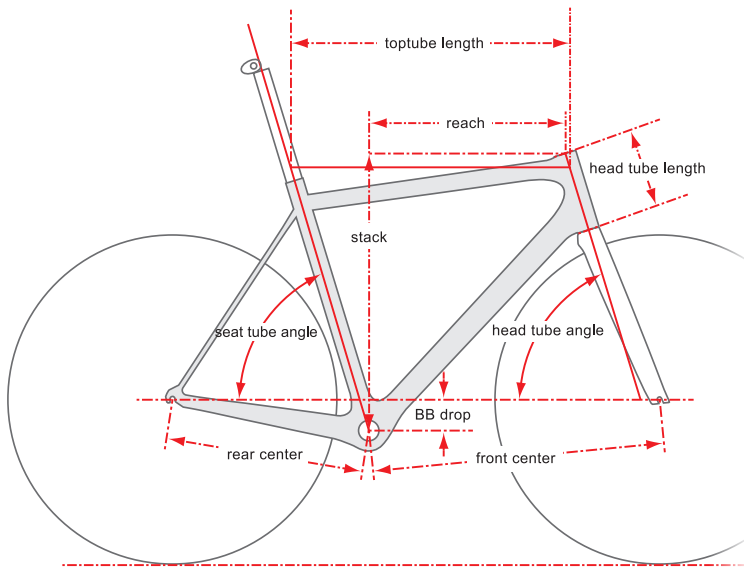

GEOMETRIES

R5 AND R5 DISC

Size	48	51	54	56	58	61
Stack	499	524	548	572	596	620
Reach	362	371	380	389	399	408
Seat Tube Angle	73.0°	73.0°	73.0°	73.0°	73.0°	73.0°
Top Tube	516	532	548	564	581	598
Wheel Size	700c	700c	700c	700c	700c	700c
Head Tube Angle	71.0°	72.0°	73.0°	73.0°	73.0°	73.0°
Fork Offset	57	51	45	45	45	45
Head Tube Length	83	103	125	151	178	203
BB Drop	74.5	74.5	72	72	69.5	69.5
Front Centre	573	576	577	594	581	598
Rear Centre	405	405	405	405	405	405
Stand Over Height	693	723	753	784	815	846

R3 UND R3 DISC

Size	48	51	54	56	58	61
Stack	505	530	555	580	605	630
Reach	360	369	378	387	396	405
Seat Tube Angle	73.0°	73.0°	73.0°	73.0°	73.0°	73.0°
Top Tube	516	531	548	564	581	598
Wheel Size	700c	700c	700c	700c	700c	700c
Head Tube Angle	71.0°	72.0°	73.0°	73.0°	73.0°	73.0°
Fork Offset	57	51	45	45	45	45
Head Tube Length	89	110	133	159	188	214
BB Drop	74.5	74.5	72	72	69.5	69.5
Front Centre	573.5	575	577	594	581	598
Rear Centre	405	405	405	405	405	405
Stand Over Height	693	723	753	784	815	846

R2

Size	48	51	54	56	58	61
Stack	505	530	555	580	605	630
Reach	360	369	378	387	396	405
Seat Tube Angle	73.0°	73.0°	73.0°	73.0°	73.0°	73.0°
Top Tube	516	531	548	564	581	597
Wheel Size	700c	700c	700c	700c	700c	700c
Head Tube Angle	70.5°	72.2°	73.1°	73.5°	73.5°	73.5°
Fork Offset	53	53	43	43	43	43
Head Tube Length	108	128	148	173	199	225
BB Drop	68	68	68	68	68	68
Front Centre	575	577	575	587	604	620
Rear Centre	405	405	405	405	405	405
Stand Over Height	693	723	753	784	815	846