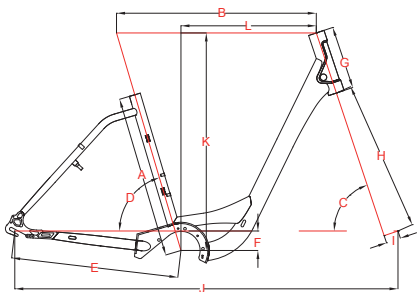

## GEOMETRIES Impulse V2, alloy

Wave

	Wave			
Wheel size	26"	28"	28"	28"
<b>A</b> Seat tube length (mm)	460	460	500	550
<b>B</b> Top tube (mm)	595	600	615	630
<b>C</b> Head tube angle (°)	72	71	71,5	71,5
<b>D</b> Seat tube angle (°)	73	73,5	73,5	73
<b>E</b> Chain stay length (mm)	500	515	515	515
<b>F</b> Bottom bracket drop (mm)	40	60	60	55
<b>G</b> Head tube (mm)	185	185	195	195
<b>H</b> Fork length (mm)	440	460	460	460
<b>I</b> Fork rake (mm)	45	45	45	45
<b>J</b> Wheelbase (mm)	1140	1170	1180	1190
<b>K</b> Stack (mm)	629	664	676	671
<b>L</b> Reach (mm)	403	403	415	425
Standover height (mm)	405	410	413	423
Handlebar width (mm)	640	640	640	640
Stem length (mm)	85	85	85	100
Crank arm length (mm)	170	170	170	170