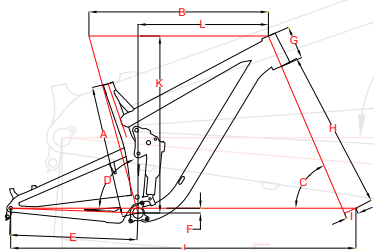

# Geometrie 2017

## JAM C, 27R, CARBON

	27.5"	27.5"	27.5"	27.5"
Wheel diameter	27.5"	27.5"	27.5"	27.5"
<b>A</b> Seat tube length (mm)	410	440	470	500
<b>B</b> Top tube length (mm)	576	600	625	650
<b>C</b> Steering angle (°)	66.8	66.8	66.8	66.8
<b>D</b> Seat tube angle (°)	74.5	74.5	74.5	74.5
<b>E</b> Chainstay length (mm)	425	425	425	425
<b>F</b> Bottom bracket drop (mm)	16	16	16	16
<b>G</b> Head tube length (mm)	110	110	135	155
<b>H</b> Fork construction height (mm)	530	530	530	530
<b>I</b> Pre-raked fork (mm)	42	42	42	42
<b>J</b> Wheelbase length (mm)	1.132	1.152	1.182	1.209
<b>K</b> Stack (mm)	582	592	615	633
<b>L</b> Reach (mm)	415	435	455	475

## JAM, 27R, ALUMINUM

	27.5"	27.5"	27.5"	27.5"
Wheel diameter	27.5"	27.5"	27.5"	27.5"
<b>A</b> Seat tube length (mm)	410	440	470	500
<b>B</b> Top tube length (mm)	576	600	625	650
<b>C</b> Steering angle (°)	66.8	66.8	66.8	66.8
<b>D</b> Seat tube angle (°)	74.5	74.5	74.5	74.5
<b>E</b> Chainstay length (mm)	425	425	425	425
<b>F</b> Bottom bracket drop (mm)	16	16	16	16
<b>G</b> Head tube length (mm)	110	110	135	155
<b>H</b> Fork construction height (mm)	530	530	530	530
<b>I</b> Pre-raked fork (mm)	42	42	42	42
<b>J</b> Wheelbase length (mm)	1.132	1.152	1.182	1.209
<b>K</b> Stack (mm)	582	592	615	633
<b>L</b> Reach (mm)	415	435	455	475