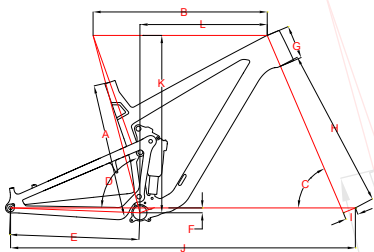

# Geometrie 2017

## JAM C, 27R, CARBON

	27.5"	27.5"	27.5"	27.5"
Wheel diameter	27.5"	27.5"	27.5"	27.5"
<b>A</b> Seat tube length (mm)	410	440	470	500
<b>B</b> Top tube length (mm)	576	600	625	650
<b>C</b> Steering angle (°)	66.8	66.8	66.8	66.8
<b>D</b> Seat tube angle (°)	74.5	74.5	74.5	74.5
<b>E</b> Chainstay length (mm)	425	425	425	425
<b>F</b> Bottom bracket drop (mm)	16	16	16	16
<b>G</b> Head tube length (mm)	110	110	135	155
<b>H</b> Fork construction height (mm)	530	530	530	530
<b>I</b> Pre-raked fork (mm)	42	42	42	42
<b>J</b> Wheelbase length (mm)	1.132	1.152	1.182	1.209
<b>K</b> Stack (mm)	582	592	615	633
<b>L</b> Reach (mm)	415	435	455	475

## JAM, 27R, ALUMINUM

	27.5"	27.5"	27.5"	27.5"
Wheel diameter	27.5"	27.5"	27.5"	27.5"
<b>A</b> Seat tube length (mm)	410	440	470	500
<b>B</b> Top tube length (mm)	576	600	625	650
<b>C</b> Steering angle (°)	66.8	66.8	66.8	66.8
<b>D</b> Seat tube angle (°)	74.5	74.5	74.5	74.5
<b>E</b> Chainstay length (mm)	425	425	425	425
<b>F</b> Bottom bracket drop (mm)	16	16	16	16
<b>G</b> Head tube length (mm)	110	110	135	155
<b>H</b> Fork construction height (mm)	530	530	530	530
<b>I</b> Pre-raked fork (mm)	42	42	42	42
<b>J</b> Wheelbase length (mm)	1.132	1.152	1.182	1.209
<b>K</b> Stack (mm)	582	592	615	633
<b>L</b> Reach (mm)	415	435	455	475